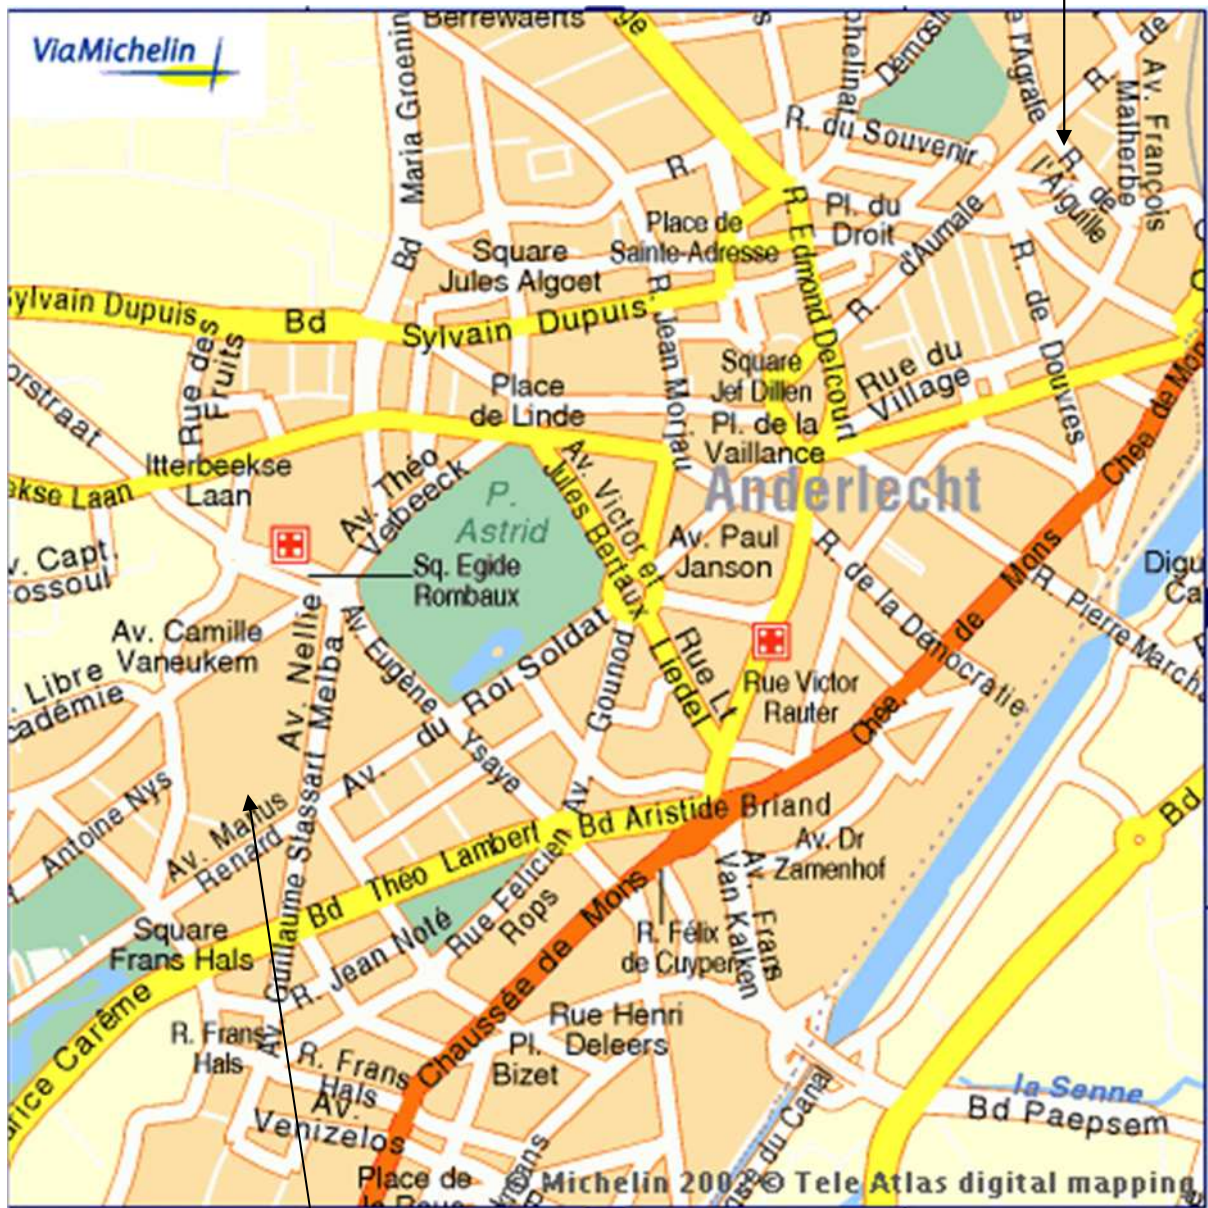

Dojo à Dojo

Keishinkan Dojo
rue de l'Aiguille n°12
1070 Bruxelles

Dojo Stage :
Adresse :
Institut Redouté-Peiffer,
Avenue Marius Renard,
N°1, B-1070, BRUXELLES